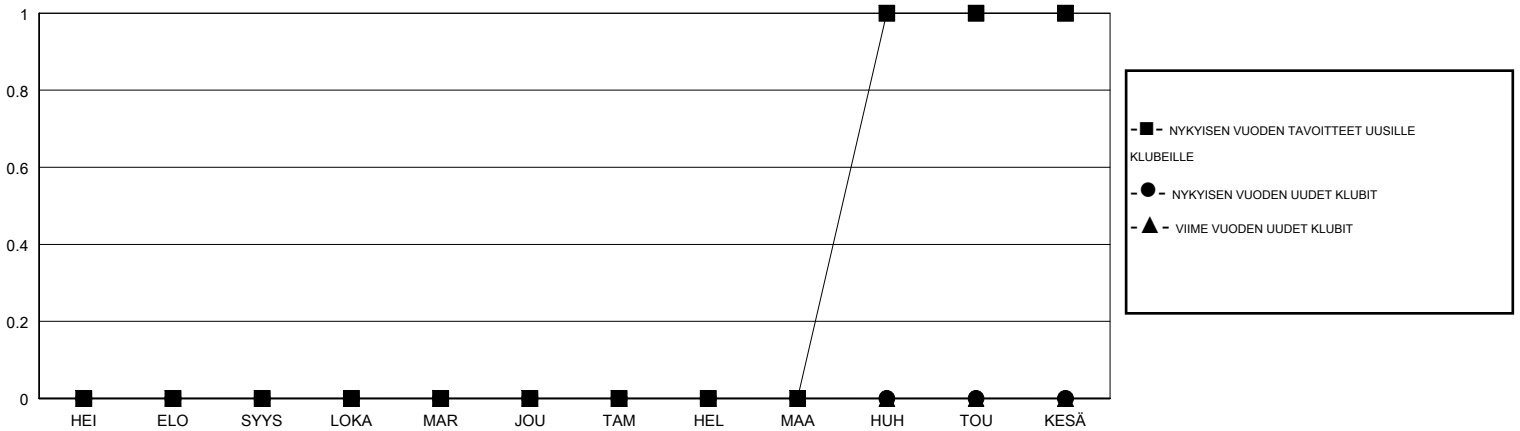

MONTHLY MEMBERSHIP PROGRESS REPORT

District 107 C

Results as of: 11/30/2018

GMT: ANTTI FORSELL

SIJAINI FINLAND

GMT VAALIPIIRI

Klubit				jäsenä			
TULOKSET 2018-2019				TULOKSET 2018-2019			
NELJÄNNES	UUDEN KLUBIN TAVOITE	UUDET KLUBIT	LOPETETUT KLUBIT	NELJÄNNES	JÄSENKASVUN NETTOTAVOITE	TOTEUTUNUT JÄSENKASVU	POISTETUT JÄSENET (mukaan lukien siirrot)
HEI/ELO/SYYS	0	0	2	HEI/ELO/SYYS	-18	14	44
LOKA/MAR/JOU	0	0	0	LOKA/MAR/JOU	5	28	27
TAM/HEL/MAA	0	0	0	TAM/HEL/MAA	17	0	0
HUH/TOU/KESÄ	1	0	0	HUH/TOU/KESÄ	1	0	0

TAVOITTEET JA UUDET KLUBIT, KUMULATIIVINEN

TAVOITTEET JA JÄSENET, KUMULATIIVINEN

LAKKAUTETUT KLUBIT: 2	27 CLUBS OF 91 LISÄNNYT YHDEN TAI USEAMMAN UUTTA JÄSENTÄ	SUKUPUOLIJAKAUMA MIES 1,682 (73.29%) NAINEN 613 (26.71%) Naispuolisten jäsenten prosenttiosuuden tavoite toimivuonna: 27%
ERONNEET JÄSENET	KLIKKAA TÄSTÄ NÄHDÄKSESI KUMULATIIVISET JÄSENTIEDOT	PERHEJÄSENIÄ YHTEENSÄ 6 PERHEJÄSENET, JOTKA MAKSAVAT PUOLET JÄSENMAKSUSTA 3
KUOLLUT 10		
KLUBI LAKKAUTETTU 0		
MUUT 61		
YHTEENSÄ 71		