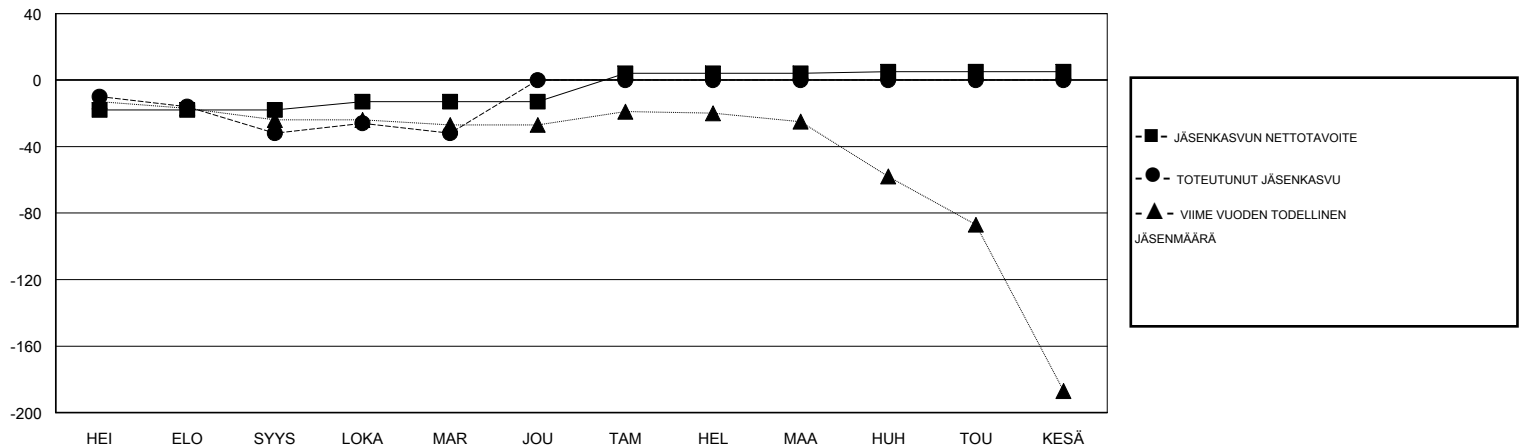

MONTHLY MEMBERSHIP PROGRESS REPORT

District 107 C

Results as of: 11/30/2018

GMT: ANTTI FORSELL

SIJAINI FINLAND

GMT VAALIPIIRI

Klubit				jäsenä			
TULOKSET 2018-2019				TULOKSET 2018-2019			
NELJÄNNES	UUDEN KLUBIN TAVOITE	UUDET KLUBIT	LOPETETUT KLUBIT	NELJÄNNES	JÄSENKASVUN NETTOTAVOITE	TOTEUTUNUT JÄSENKASVU	POISTETUT JÄSENET (mukaan lukien siirrot)
HEI/ELO/SYYS	0	0	2	HEI/ELO/SYYS	-18	14	44
LOKA/MAR/JOU	0	0	0	LOKA/MAR/JOU	5	28	27
TAM/HEL/MAA	0	0	0	TAM/HEL/MAA	17	0	0
HUH/TOU/KESÄ	1	0	0	HUH/TOU/KESÄ	1	0	0

TAVOITTEET JA UUDET KLUBIT, KUMULATIIVINEN

TAVOITTEET JA JÄSENET, KUMULATIIVINEN

LAKKAUTETUT KLUBIT: 2	27 CLUBS OF 91 LISÄNNYT YHDEN TAI USEAMMAN UUTTA JÄSENTÄ	SUKUPUOLIJAKAUMA MIES 1,682 (73.29%) NAINEN 613 (26.71%) Naispuolisten jäsenten prosenttiosuuden tavoite toimivuonna: 27%
ERONNEET JÄSENET	KLIKKAA TÄSTÄ NÄHDÄKSESI KUMULATIIVISET JÄSENTIEDOT	PERHEJÄSENIÄ YHTEENSÄ 6 PERHEJÄSENET, JOTKA MAKSAVAT PUOLET JÄSENMAKSUSTA 3
KUOLLUT 10		
KLUBI LAKKAUTETTU 0		
MUUT 61		
YHTEENSÄ 71		